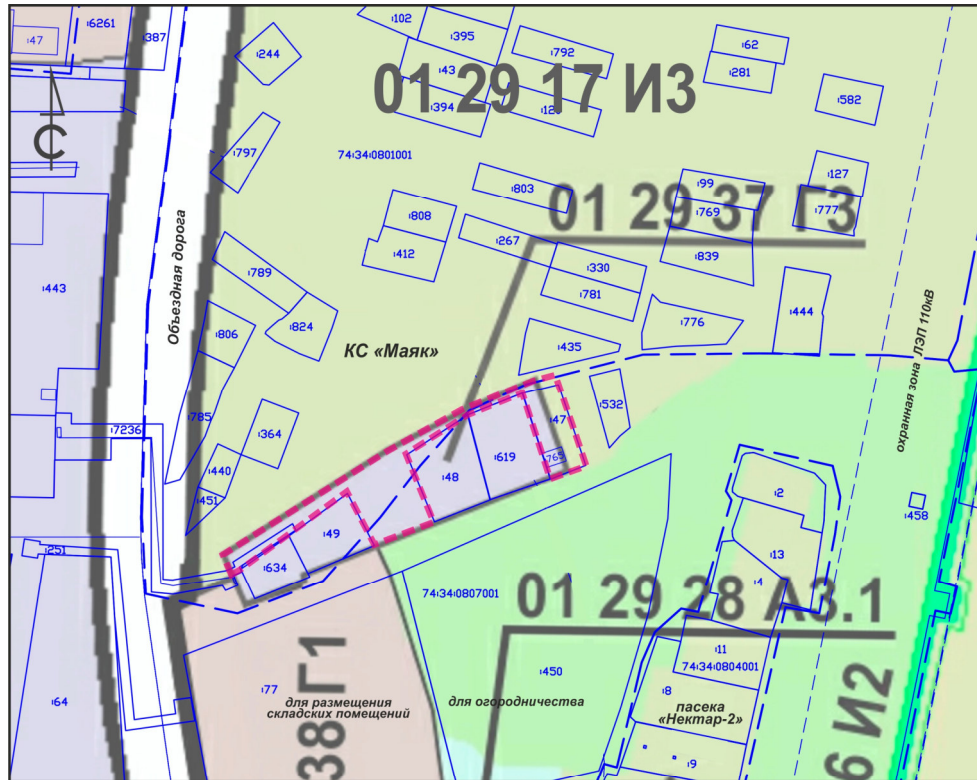

**КАРТА ГРАДОСТРОИТЕЛЬНОГО ЗОНИРОВАНИЯ ТЕРРИТОРИИ Г. МИАСС
ПРАВИЛ ЗЕМЛЕПОЛЬЗОВАНИЯ И ЗАСТРОЙКИ МИАССКОГО ГОРОДСКОГО ОКРУГА (ФРАГМЕНТ) С
ОТОБРАЖЕНИЕМ ДОПОЛНИТЕЛЬНЫХ СВЕДЕНИЙ**

УСЛОВНЫЕ ОБОЗНАЧЕНИЯ

ВИДЫ ТЕРРИТОРИАЛЬНЫХ ЗОН:

- ГЗ - КОММУНАЛЬНО-СКЛАДСКИЕ
- ИЗ - КОЛЛЕКТИВНЫЕ САДЫ

СВЕДЕНИЯ ГКН:

- ГРАНИЦЫ ЗЕМЕЛЬНЫХ УЧАСТКОВ, ОКС
- ГРАНИЦЫ ЗОУИТ
- ГРАНИЦЫ КАДАСТРОВЫХ КВАРТАЛОВ
- КАДАСТРОВЫЙ НОМЕР ЗЕМЕЛЬНОГО УЧАСТКА
- 58
- 74:34:0807001
- ИЗМЕНЯЕМАЯ ТЕРРИТОРИЯ

СТРУКТУРА НОМЕРА ТЕРРИТОРИАЛЬНОЙ ЗОНЫ:

**КАРТА ГРАДОСТРОИТЕЛЬНОГО ЗОНИРОВАНИЯ ТЕРРИТОРИИ Г. МИАСС ПРАВИЛ
ЗЕМЛЕПОЛЬЗОВАНИЯ И ЗАСТРОЙКИ МИАССКОГО ГОРОДСКОГО ОКРУГА (ФРАГМЕНТ) С УЧЕТОМ
ИЗМЕНЕНИЙ ВИДОВ И ГРАНИЦ ТЕРРИТОРИАЛЬНЫХ ЗОН В ОТНОШЕНИИ ТЕРРИТОРИИ,
РАСПОЛОЖЕННОЙ В СЕВЕРНОМ ПЛАНИРОВОЧНОМ РАЙОНЕ Г. МИАССА, В РАЙОНЕ КС «МАЯК»**

- ИЗМЕНЯЕМАЯ ТЕРРИТОРИЯ

СТРУКТУРА НОМЕРА ТЕРРИТОРИАЛЬНОЙ ЗОНЫ:

01 01 01 B1.1
 01 Вид территориальной зоны
 01 Территориальная зона
 01 Градостроительная зона (по схеме функционального зонирования)
 B1.1 Планировочного района (по генеральному плану)