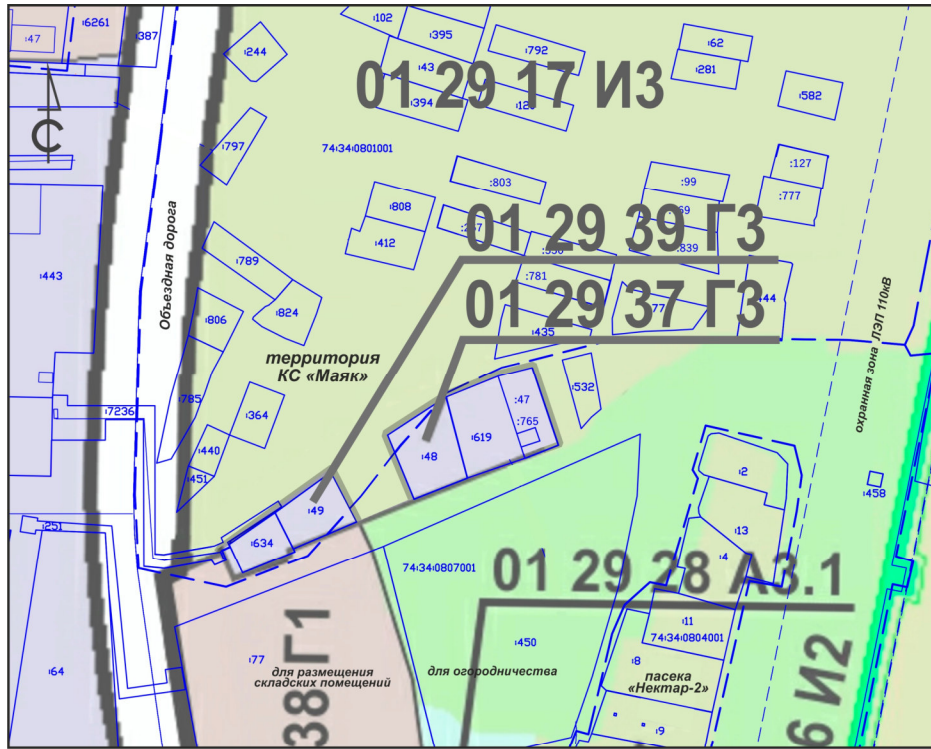

**КАРТА ГРАДОСТРОИТЕЛЬНОГО ЗОНИРОВАНИЯ ТЕРРИТОРИИ Г. МИАСС ПРАВИЛ
ЗЕМЛЕПОЛЬЗОВАНИЯ И ЗАСТРОЙКИ МИАССКОГО ГОРОДСКОГО ОКРУГА (ФРАГМЕНТ) С УЧЕТОМ
ИЗМЕНЕНИЙ ВИДОВ И ГРАНИЦ ТЕРРИТОРИАЛЬНЫХ ЗОН В ОТНОШЕНИИ ТЕРРИТОРИИ,
РАСПОЛОЖЕННОЙ В СЕВЕРНОМ ПЛАНИРОВОЧНОМ РАЙОНЕ Г. МИАССА, В РАЙОНЕ КС «МАЯК»**

УСЛОВНЫЕ ОБОЗНАЧЕНИЯ

ВИДЫ ТЕРРИТОРИАЛЬНЫХ ЗОН:

- ГЗ - КОММУНАЛЬНО-СКЛАДСКИЕ
- ИЗ - КОЛЛЕКТИВНЫЕ САДЫ

СВЕДЕНИЯ ГКН:

- ГРАНИЦЫ ЗЕМЕЛЬНЫХ УЧАСТКОВ, ОКС
- ГРАНИЦЫ ЗОУИТ
- ГРАНИЦЫ КАДАСТРОВЫХ КВАРТАЛОВ
- КАДАСТРОВЫЙ НОМЕР ЗЕМЕЛЬНОГО УЧАСТКА
- :58
- 74:34:0807001
- НОМЕР КАДАСТРОВОГО КВАРТАЛА

- ИЗМЕНЯЕМАЯ ТЕРРИТОРИЯ

СТРУКТУРА НОМЕРА ТЕРРИТОРИАЛЬНОЙ ЗОНЫ: