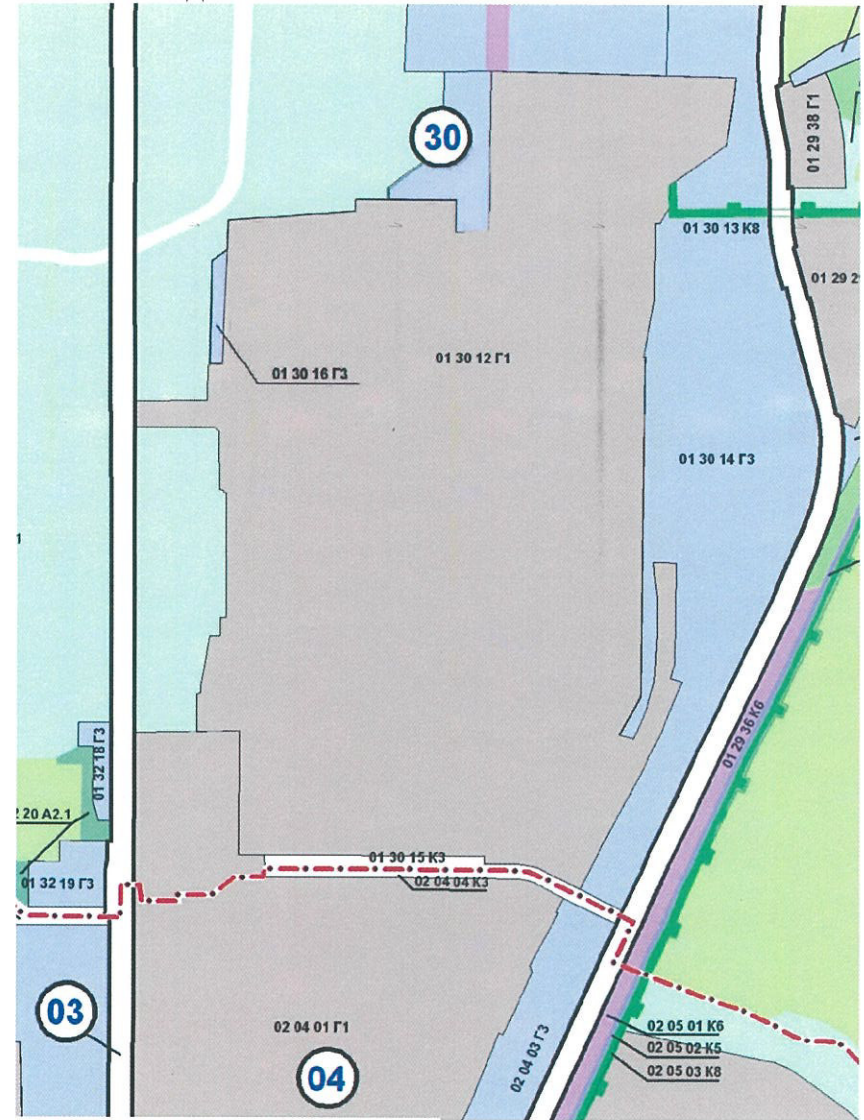

КАРТА ГРАДОСТРОИТЕЛЬНОГО ЗОНИРОВАНИЯ ТЕРРИТОРИИ Г. МИАСС ПРАВИЛ ЗЕМЛЕПОЛЬЗОВАНИЯ И ЗАСТРОЙКИ МИАССКОГО ГОРОДСКОГО ОКРУГА (ФРАГМЕНТ) С ОТОБРАЖЕНИЕМ ДОПОЛНИТЕЛЬНЫХ СВЕДЕНИЙ

ВИДЫ ТЕРРИТОРИАЛЬНЫХ ЗОН:

Г. ПРОИЗВОДСТВЕННЫЕ

- Г1 - ПРОМЫШЛЕННЫЕ;
- Г2 - НИИ, НАУЧНО-ПРОИЗВОДСТВЕННЫЕ ПРЕДПРИЯТИЯ;
- Г3 - КОММУНАЛЬНО-СКЛАДСКИЕ;

КАРТА ГРАДОСТРОИТЕЛЬНОГО ЗОНИРОВАНИЯ ТЕРРИТОРИИ Г. МИАСС ПРАВИЛ ЗЕМЛЕПОЛЬЗОВАНИЯ И ЗАСТРОЙКИ МИАССКОГО ГОРОДСКОГО ОКРУГА (ФРАГМЕНТ) С УЧЕТОМ ИЗМЕНЕНИЙ ВИДОВ И ГРАНИЦ ТЕРРИТОРИАЛЬНЫХ ЗОН В ОТНОШЕНИИ ЗЕМЕЛЬНОГО УЧАСТКА С КАДАСТРОВЫМ НОМЕРОМ 74:34:0807008:19