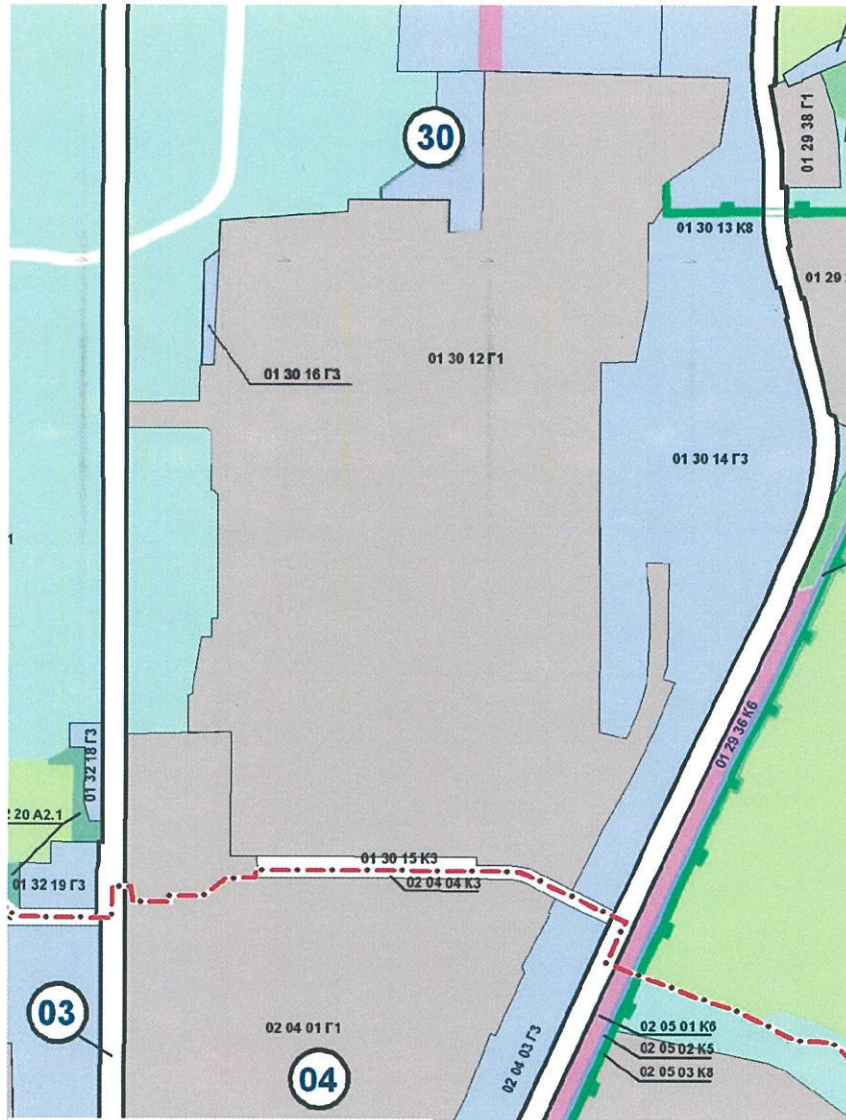

КАРТА ГРАДОСТРОИТЕЛЬНОГО ЗОНИРОВАНИЯ ТЕРРИТОРИИ Г. МИАСС ПРАВИЛ ЗЕМЛЕПОЛЬЗОВАНИЯ И ЗАСТРОЙКИ МИАССКОГО ГОРОДСКОГО ОКРУГА (ФРАГМЕНТ) С ОТОБРАЖЕНИЕМ ДОПОЛНИТЕЛЬНЫХ СВЕДЕНИЙ

ВИДЫ ТЕРРИТОРИАЛЬНЫХ ЗОН:

Г. ПРОИЗВОДСТВЕННЫЕ

- Г1 - ПРОМЫШЛЕННЫЕ;
- Г2 - НИИ, НАУЧНО-ПРОИЗВОДСТВЕННЫЕ ПРЕДПРИЯТИЯ;
- Г3 - КОММУНАЛЬНО-СКЛАДСКИЕ;

КАРТА ГРАДОСТРОИТЕЛЬНОГО ЗОНИРОВАНИЯ ТЕРРИТОРИИ Г. МИАСС ПРАВИЛ ЗЕМЛЕПОЛЬЗОВАНИЯ И ЗАСТРОЙКИ МИАССКОГО ГОРОДСКОГО ОКРУГА (ФРАГМЕНТ) С УЧЕТОМ ИЗМЕНЕНИЙ ВИДОВ И ГРАНИЦ ТЕРРИТОРИАЛЬНЫХ ЗОН В ОТНОШЕНИИ ЗЕМЕЛЬНОГО УЧАСТКА С КАДАСТРОВЫМ НОМЕРОМ 74:34:0807008:19