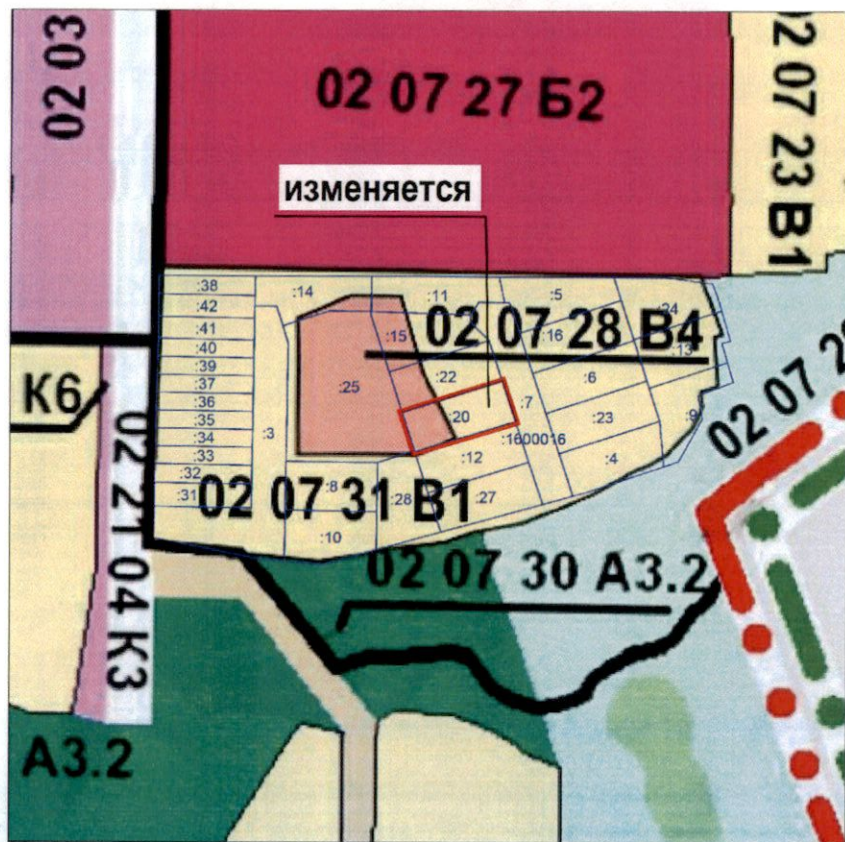

Карта градостроительного зонирования территории г. Миасс Правил землепользования и застройки Миасского городского округа (фрагмент) – территория, расположенная в Челябинской области, г. Миасс, ул. Парковая, на территории земельного участка с кадастровым номером 74:34:1600016:20.

«До» внесения изменений

УСЛОВНЫЕ ОБОЗНАЧЕНИЯ:

ВИДЫ ТЕРРИТОРИАЛЬНЫХ ЗОН:

В - ЖИЛЫЕ, в т. ч.:

- В1 - УСАДЕБНАЯ И КОТТЕДЖНАЯ ЗАСТРОЙКА
- В4 - ЗАСТРОЙКА В 4 ЭТАЖА И ВЫШЕ

СВЕДЕНИЯ ГОСУДАРСТВЕННОГО КАДАСТРА НЕДВИЖИМОСТИ:

- Границы земельных участков