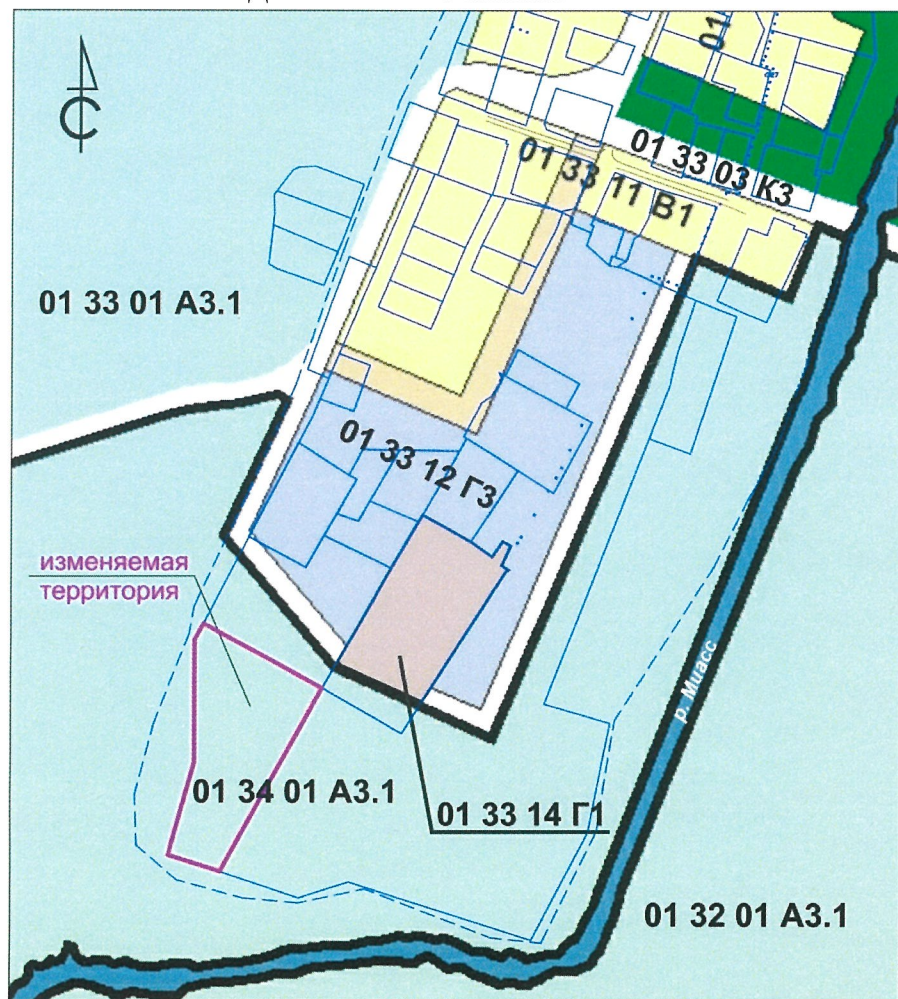

Карта градостроительного зонирования территории г.Миасса Правил землепользования и застройки Миасского городского округа (фрагмент) территории, расположенной в Северном районе г. Миасса, в районе ул.Горная

«До» внесения изменений

«После» внесения изменений

ВИДЫ ТЕРРИТОРИАЛЬНЫХ ЗОН:

- А 3.1 - ГОРОДСКИЕ И ПОСЕЛКОВЫЕ ЛЕСА
- В 1 УСАДЕБНАЯ И КОТТЕДЖНАЯ ЗАСТРОЙКА

СВЕДЕНИЯ ГОСУДАРСТВЕННОГО КАДАСТРА НЕДВИЖИМОСТИ
 УСТАНОВЛИВАЕМАЯ ГРАНИЦА ЗЕМЕЛЬНОГО УЧАСТКА ДЛЯ ГОРОДСКИХ ЛЕСОВ (КВАРТАЛ №3)