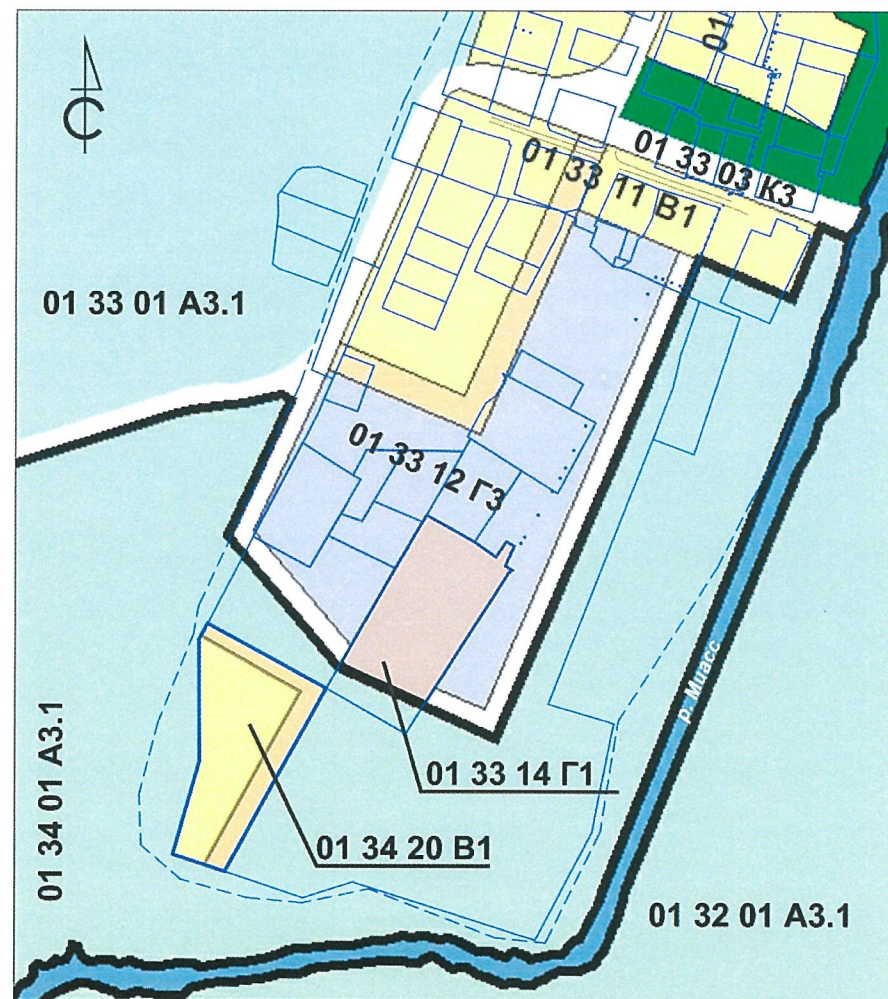

Карта градостроительного зонирования территории г.Миасса Правил землепользования и застройки Миасского городского округа (фрагмент) территории, расположенной в Северном районе г. Миасса, в районе ул.Горная

«До» внесения изменений

«После» внесения изменений

ВИДЫ ТЕРРИТОРИАЛЬНЫХ ЗОН:

- А 3.1 - ГОРОДСКИЕ И ПОСЕЛКОВЫЕ ЛЕСА
- В 1 УСАДЕБНАЯ И КОТТЕДЖНАЯ ЗАСТРОЙКА

СВЕДЕНИЯ ГОСУДАРСТВЕННОГО КАДАСТРА НЕДВИЖИМОСТИ
 УСТАНОВЛИВАЕМАЯ ГРАНИЦА ЗЕМЕЛЬНОГО УЧАСТКА ДЛЯ ГОРОДСКИХ ЛЕСОВ (КВАРТАЛ №3)

ВИДЫ ТЕРРИТОРИАЛЬНЫХ ЗОН:

- А 3.1 - ГОРОДСКИЕ И ПОСЕЛКОВЫЕ ЛЕСА
- В 1 УСАДЕБНАЯ И КОТТЕДЖНАЯ ЗАСТРОЙКА

СВЕДЕНИЯ ГОСУДАРСТВЕННОГО КАДАСТРА НЕДВИЖИМОСТИ
 УСТАНОВЛИВАЕМАЯ ГРАНИЦА ЗЕМЕЛЬНОГО УЧАСТКА ДЛЯ ГОРОДСКИХ ЛЕСОВ (КВАРТАЛ №3)